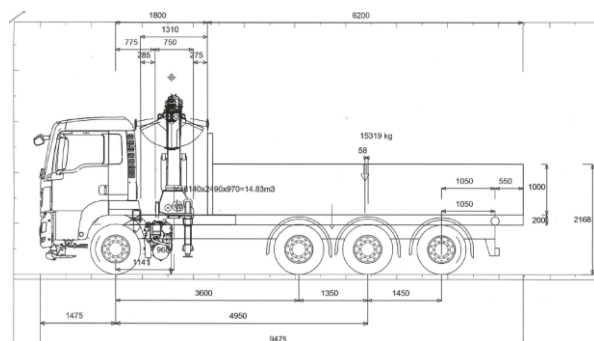

Bibenne grue 8x4

Longueur	9475mm
Benne	6200mm
Charge utile	15,319t

Porteur MAN TGS

Grue FASSI F165 AZ22

Charge max	3135 kg
Portée max	8.15m
Radio commande	
Béquille à élargissement hydraulique	
Phare de travail à LED	