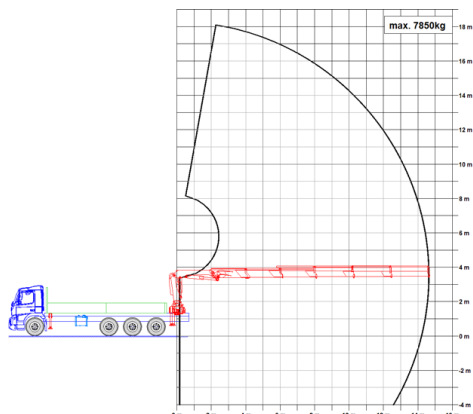

**DISPONIBLE A LOCATION SANS CHAUFFEUR**

PLATEAU GRUE 32 T GRUE 27T/M

PORTEUR VOLVO 32 Tonnes TRI DEM  
 ESSIEU AR DIRECTIONNEL  
 CAMERA DE REcul, GYROPHARE,  
 GRUE PALFINGER PK27001 EH  
 CHARGE UTILE 14510 KG  
 LONGUEUR DU PLATEAU DE 6800MM

GRUE 27 T/M  
 PORTEE 14 METRES  
 STABILISATEUR ARRIERE ET AVANT  
 RADIOCOMMANDE  
 COUPLE DE LEVAGE 26.5 T/M  
 EQUIPE DU SYSTEME VICAN

**AUTRES MATERIELS GRUE :**

Ampiroll Grue, BiBenne grue, Plateau Grue 17 t/m à 65 t/m portée jusque 20 m