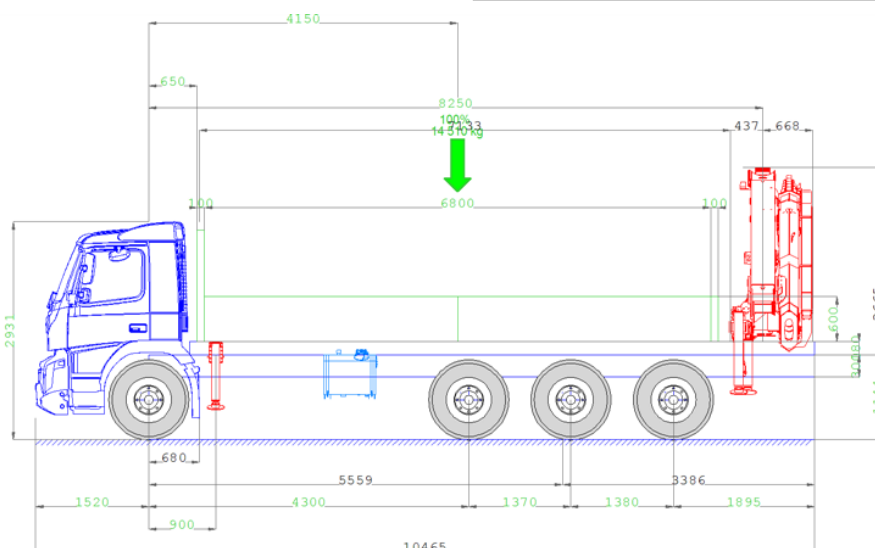

**DISPONIBLE A LOCATION SANS CHAUFFEUR**

PLATEAU GRUE 32 T GRUE 27T/M

PORTEUR VOLVO 32 Tonnes TRI DEM  
 ESSIEU AR DIRECTIONNEL  
 CAMERA DE REcul, GYROPHARE,  
 GRUE PALFINGER PK27001 EH  
 CHARGE UTILE 14510 KG  
 LONGUEUR DU PLATEAU DE 6800MM

GRUE 27 T/M  
 PORTEE 14 METRES  
 STABILISATEUR ARRIERE ET AVANT  
 RADIOCOMMANDE  
 COUPLE DE LEVAGE 26.5 T/M  
 EQUIPE DU SYSTEME VICAN

**AUTRES MATERIELS GRUE :**

Ampiroll Grue, BiBenne grue, Plateau Grue 17 t/m à 65 t/m portée jusque 20 m